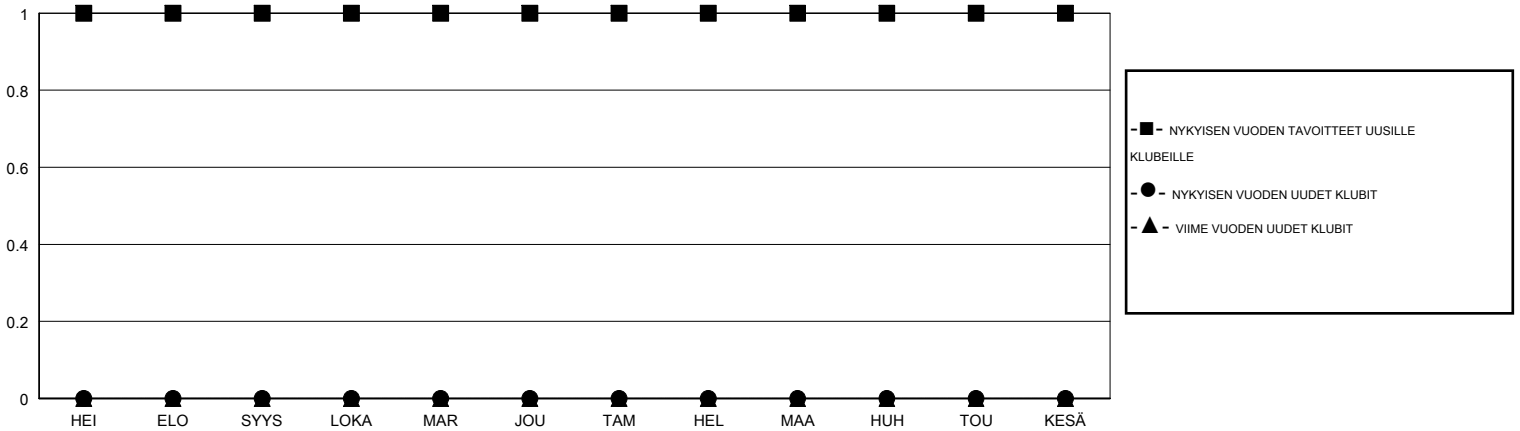

# MONTHLY MEMBERSHIP PROGRESS REPORT

District 107 F

Results as of: 08/31/2018

GMT: ANTTI FORSELL

SIJAINI FINLAND

GMT VAALIPIIRI

Klubit				jäsenä			
TULOKSET 2018-2019				TULOKSET 2018-2019			
NELJÄNNES	UUDEN KLUBIN TAVOITE	UUDET KLUBIT	LOPETETUT KLUBIT	NELJÄNNES	JÄSENKASVUN NETTOTAVOITE	TOTEUTUNUT JÄSENKASVU	POISTETUT JÄSENET (mukaan lukien siirrot)
HEI/ELO/SYYS	1	0	0	HEI/ELO/SYYS	0	3	7
LOKA/MAR/JOU	0	0	0	LOKA/MAR/JOU	10	0	0
TAM/HEL/MAA	0	0	0	TAM/HEL/MAA	10	0	0
HUH/TOU/KESÄ	0	0	0	HUH/TOU/KESÄ	-10	0	0

TAVOITTEET JA UUDET KLUBIT, KUMULATIIVINEN

TAVOITTEET JA JÄSENET, KUMULATIIVINEN

LAKKAUTETUT KLUBIT: 0

2 CLUBS OF 65 LISÄNNY YHDEN TAI USEAMMAN UUTTA JÄSENTÄ

SUKUPUOLIJAKAUMA

MIES 1,340 (82.61%)  
 NAINEN 282 (17.39%)