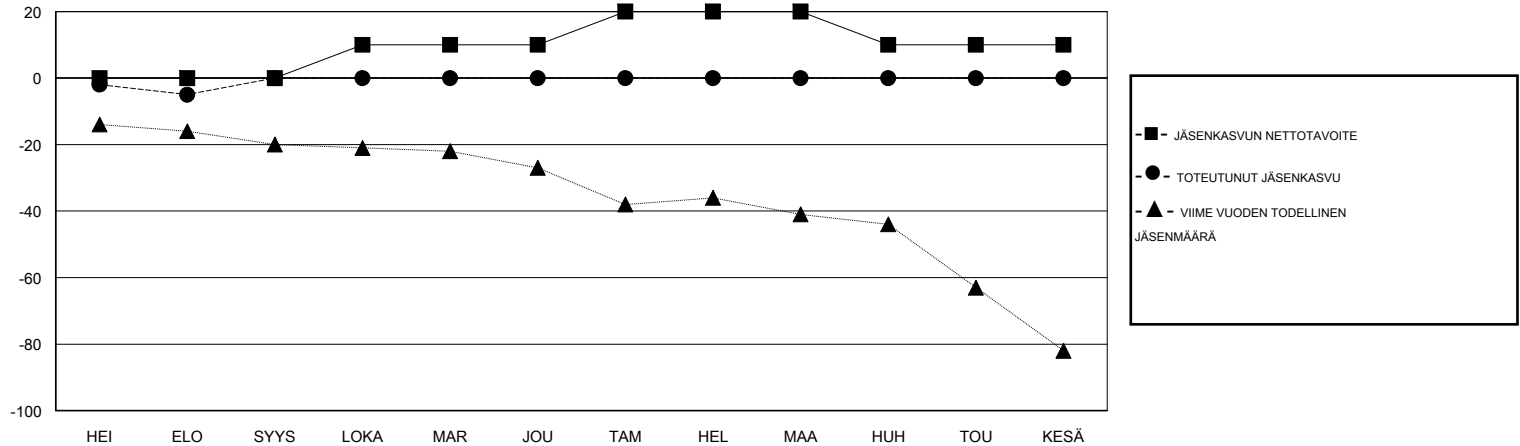

# MONTHLY MEMBERSHIP PROGRESS REPORT

District 107 F

Results as of: 08/31/2018

GMT: ANTTI FORSELL

SIJAINI FINLAND

GMT VAALIPIIRI

Klubit				jäsenä			
TULOKSET 2018-2019				TULOKSET 2018-2019			
NELJÄNNES	UUDEN KLUBIN TAVOITE	UUDET KLUBIT	LOPETETUT KLUBIT	NELJÄNNES	JÄSENKASVUN NETTOTAVOITE	TOTEUTUNUT JÄSENKASVU	POISTETUT JÄSENET (mukaan lukien siirrot)
HEI/ELO/SYYS	1	0	0	HEI/ELO/SYYS	0	3	7
LOKA/MAR/JOU	0	0	0	LOKA/MAR/JOU	10	0	0
TAM/HEL/MAA	0	0	0	TAM/HEL/MAA	10	0	0
HUH/TOU/KESÄ	0	0	0	HUH/TOU/KESÄ	-10	0	0

TAVOITTEET JA UUDET KLUBIT, KUMULATIIVINEN

TAVOITTEET JA JÄSENET, KUMULATIIVINEN

LAKKAUTETUT KLUBIT: 0

2 CLUBS OF 65 LISÄNNY YHDEN TAI USEAMMAN UUTTA JÄSENTÄ

SUKUPUOLIJAKAUMA

MIES 1,340 (82.61%)  
 NAINEN 282 (17.39%)